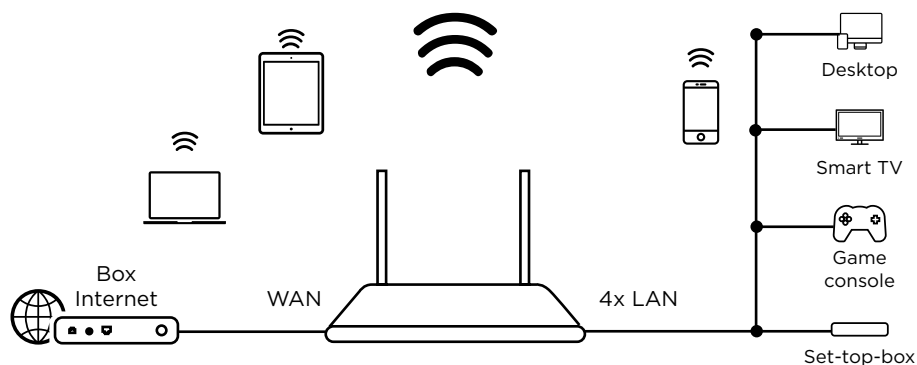

Hårdvara

CPU	580 MHz
Ethernet-port	4x 10/100 M LAN port (Auto MDI/MDIX) 1x 10/100 M WAN port (Auto MDI/MDIX)
Knappar	Connect & Secure (WPS)/Reset
LEDs	Ström, Wi-Fi, WAN, LAN, Connect & Secure (WPS)
Strömadapter	Extern strömförsörjning, 9 V / 0.4 A DC
Standarder	IEEE 802.11n/g/b, IEEE 802.3, IEEE 802.3u,

Mjukvara

WAN typ	Dynamic IP, Static IP, PPPoE
DHCP	Server, DHCP Client list, Address reservation
Servicekvalitet	WMM, IP bandbreddshantering för trådbundna och trådlösa enheter
Portvidarebefordran	Virtual Server, DMZ
Dynamic DNS	DynDns
Säkerhet	IP adressfilter, URL filter
Hantering	Webbaserat användargränssnitt, åtkomstkontroll, tidsinställningar, konfiguration säkerhetskopiering/återställning, uppgradering, systemlogg
Internetprotokoll	IPv4

Övriga specifikationer

Certifiering	CE
Förpackningsinnehåll	Wi-Fi Router 300 Nättaggregat (9 V / 0.4 A DC) 1x RJ45 G Ethernet-kabel Installationsanvisningar, garantikort
Systemkrav	Windows 7, 8, 8.1, 10, Mac OS X, Linux, Internet Browser
Omgivning	Drifttemperatur: 0°C ~ +40°C Lagringstemperatur: -40°C ~ +70°C Luftfuktighet drift: 10 % ~ 90 % utan kondens Kuftfuktighet lagring: 5 % ~ 90 % utan kondens
Mått i mm	225 x 136 x 25 (W x D x H)
Vikt i kg	0.16

EAN ROUTER300: 8717185449723