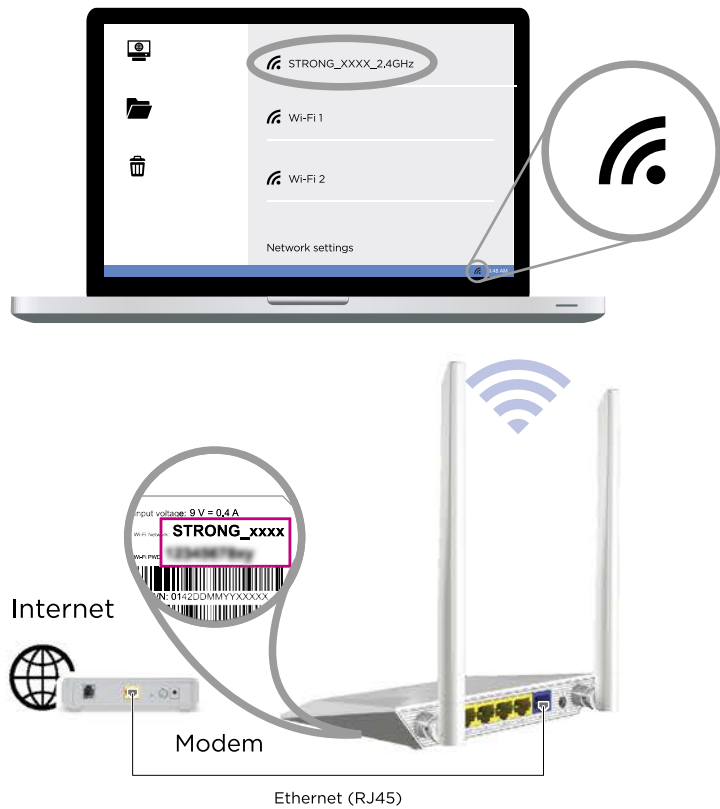

3 a)

3 b)

STRONG

300 Mbit/s

Wi-Fi ROUTER 300

Take your Broadband Connection further!

Installation Instructions
Installationsanleitung
Instructions d'installation
Istruzioni per l'installazione
Installationsanvisning
Installasjonsinstruksjon
Installationsvejledning

Instrucciones de instalación
Instruções de instalação
Telepítési Utasítás
Upute za instalaciju
Pokyny k instalaci
Kurulum Talimatları

4

EN: Please click **NEXT** and follow the steps.

DE: Klicken Sie **WEITER** und folgen Sie den weiteren Schritten.