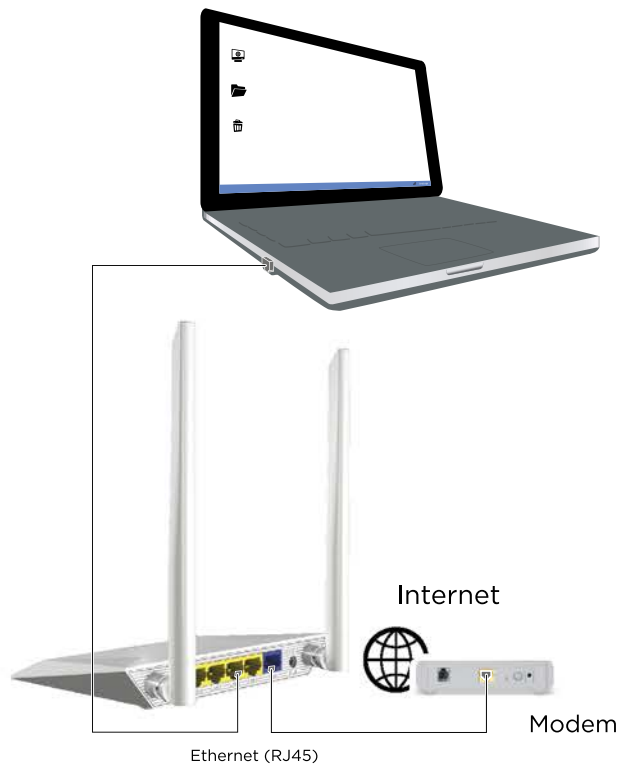

3 a)

3 b)

STRONG

300 Mbit/s

Wi-Fi ROUTER 300

Take your Broadband Connection further!

Installation Instructions
Installationsanleitung
Instructions d'installation
Istruzioni per l'installazione
Installationsanvisning
Installasjonsinstruksjon
Installationsvejledning